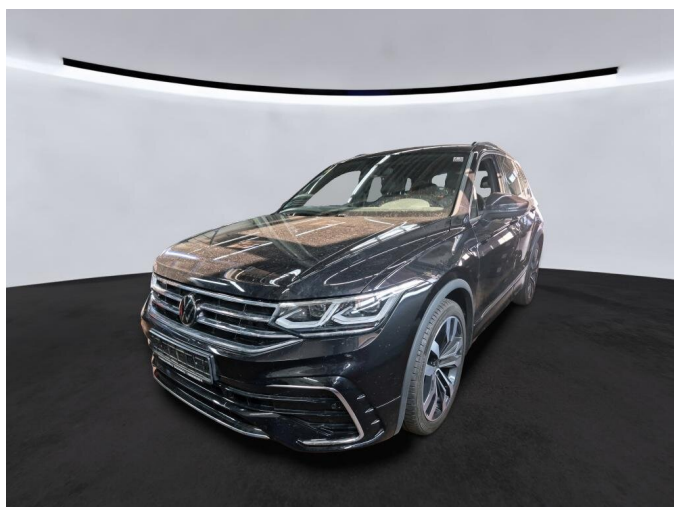

Volkswagen Tiguan Tiguan R-Line 2.0 TDI 150CV

Référence	26415
Puissance	110 kw/150 cv
Carrosserie	SUV
Statut	Occasion
1ère immat.	03/2022
Kilométrage	54091 km
Carburant	Diesel
Couleur	Noir
Intérieur	Noir Tissu

Options

Chargeur smartphone à induction	Détecteur de lumière	Régulateur de vitesse adaptatif
Éclairage d'ambiance	Détecteur de pluie	Rétroviseurs électriques
Frein de stationnement électronique	Détection de fatigue	Sièges arrières 1/3 - 2/3
Limiteur de vitesse	Détection des angles morts	Sièges chauffants
Système d'avertissement de distance	Direction assistée	Soutien lombaire
ABS	Dispositif mains libres	Start/Stop automatique
Accoudoir	Ecran tactile	Systeme audio
Airbag - conducteur	Entrée sans clé	Système de navigation
Airbag passager	Feux anti-brouillard	USB
Airbags - latéraux	Feux de jour à LED	Vérification de la pression des pneus
Assistance au freinage d'urgence	Garantie	Verrouillage centralisé
Attache remorque	Isofix	Vitres électriques
Bluetooth	Jantes alliage	Vitres teintées
Caméra d'aide au stationnement	Palettes	Voiture non-fumeur
Capteurs d'aide au stationnement arrière	Phare de jour	Volant chauffant
Capteurs d'aide au stationnement avant	Phares à LED	Volant en cuir
Climatisation automatique, 3 zones	Radio/mp3	Volant multifonctions
Commande vocale	Reconnaissance de signalisation	

Infos

Pack d'options équipement

PAB Dispositif d'attelage y compris assistant aux manoeuvres avec remorque Trailer Assist

PFB Pack Assistance IQ.DRIVE

PLC Projecteurs IQ.LIGHT - Matrix HD

RBA Pack Infotainment y compris système de navigation "Discover"

YOS Préparé pour We Connect et We Connect Plus ou VW Connect et VW Connect Plus

H86 4 pneus toute saison AirStop® 235/55 R18

KA6 Système de vision périmétrique Area View y compris caméra de recul Rear View

QH3 Assistant vocal IDA et amplificateur vocal électronique

USED NEXT BY MUZZOLINI

18, Um Woeller
L-4410 Soleuvre
Luxembourg

Tél. : +352 28 70 37 40

R.C. : B57033

TVA : LU16894422

Matricule : 19962410947

18 Um Woeller - 4410 Soleuvre

Tél +352 28 70 37 40 - www.usednext.lu - info@usednext.lu

Banque : Banque et Caisse d'Epargne de l'Etat

IBAN : LU11 0001 0300 0001 0001 0001 0001

BIC : BCEELULL