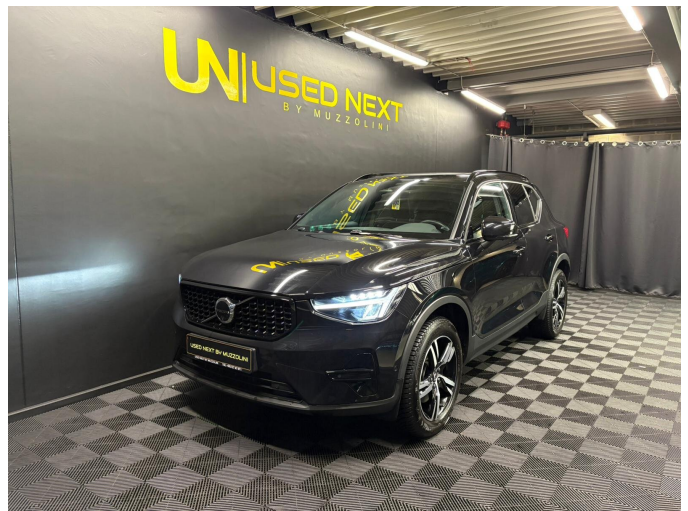

Volvo XC 40 B3 163cv BVA

Référence	26320
Cylindrée	1998 cc
Puissance	120 kw/163 cv
Carrosserie	SUV
Statut	Occasion
1ère immat.	12/2023
Kilométrage	37138 km
Carburant	Essence
Couleur	Noir
Intérieur	Gris/noir

Options

Assistant feux de route	Capteurs d'aide au stationnement arrière	Radio
Chargeur smartphone à induction	Capteurs d'aide au stationnement avant	Reconnaissance de signalisation
Éclairage d'ambiance	Climatisation automatique	Régulateur de vitesse
Frein de stationnement électronique	DAB radio	Régulateur de vitesse adaptatif
Limiteur de vitesse	Détecteur de lumière	Rétroviseurs électriques
Phares Full LED	Détecteur de pluie	Rétroviseurs latéraux électriques
Rétroviseur intérieur anti-éblouissement automatique	Détection des angles morts	Sièges arrière 1/3 - 2/3
Système d'avertissement de distance	Direction assistée	Sièges chauffants
360° caméra	Dispositif mains libres	Start/Stop automatique
ABS	Ecran tactile	Systeme audio
Accoudoir	Entrée sans clé	Système d'avertissement de sortie de voie
Aide au démarrage en colline	ESP	Système de navigation
Android Auto	Feux de jour à LED	Toit ouvrant
Anti-démarrage	Garantie	Toit panoramique
Apple CarPlay	Hayon électrique	Trappe à ski
Assistance au freinage d'urgence	Isofix	Verrouillage centralisé
Avec carnet d'entretien	Jantes alliage	Vitres teintées
Bluetooth	Ordinateur de bord	Voiture non-fumeur
Caméra d'aide au stationnement	Phare de jour	Volant en cuir
Capteurs d'aide au stationnement	Phares à LED	Volant multifonctions