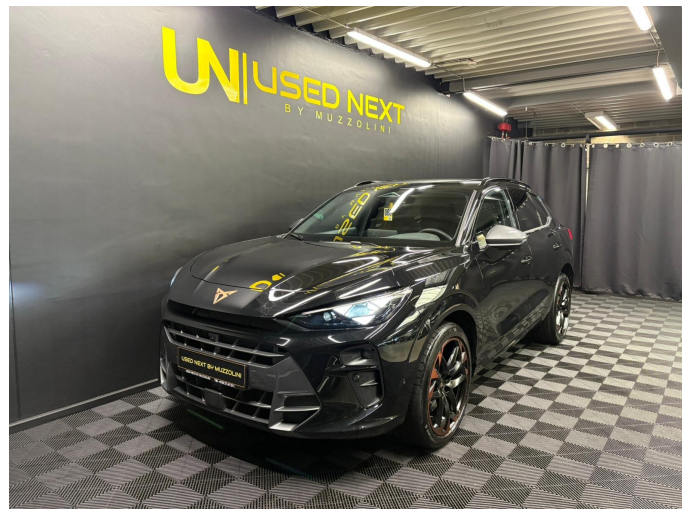

Cupra Terramar VZ 2.0 TSI 265cv 4x4 PANO/ATTELAGE/CAM360

Référence	26257
Puissance	195 kw/265 cv
Carrosserie	SUV
Statut	Occasion
1ère immat.	01/2026
Kilométrage	1598 km
Carburant	Essence
Couleur	Noir
Intérieur	Noir Tissu

Options

Éclairage d'ambiance	Climatisation automatique, bi-zone	Reconnaissance de signalisation
Écran multifonction entièrement numérique	DAB radio	Régulateur de vitesse
Frein de stationnement électronique	Détecteur de lumière	Régulateur de vitesse adaptatif
Kit de dépannage	Détecteur de pluie	Rétroviseurs électriques
Limiteur de vitesse	Détection de fatigue	Rétroviseurs latéraux électriques
Phares Full LED	Direction assistée	Sièges chauffants
Rétroviseur intérieur anti-éblouissement automatique	Dispositif mains libres	Sièges électriques
360° caméra	Ecran tactile	Sièges sport
ABS	Entrée sans clé	Start/Stop automatique
Accoudoir	ESP	Systeme audio
Aide au démarrage en colline	Feux anti-brouillard	Système d'avertissement de sortie de voie
Airbag - conducteur	Feux de jour à LED	Système de navigation
Airbag passager	Garantie	Toit ouvrant
Android Auto	Hayon électrique	Toit panoramique
Apple CarPlay	Isofix	USB
Assistance au freinage d'urgence	Jantes alliage	Verrouillage centralisé
Attache remorque	Ordinateur de bord	Verrouillage centralisé avec télécommande
Bluetooth	Pack Sport	Version sportive
Caméra d'aide au stationnement	Palettes	Vitres électriques
Capteurs d'aide au stationnement	Phare de jour	Vitres teintées
Capteurs d'aide au stationnement arrière	Phares à LED	Volant chauffant
Capteurs d'aide au stationnement avant	Radio	Volant en cuir
Climatisation	Radio/mp3	Volant multifonctions
Climatisation automatique		