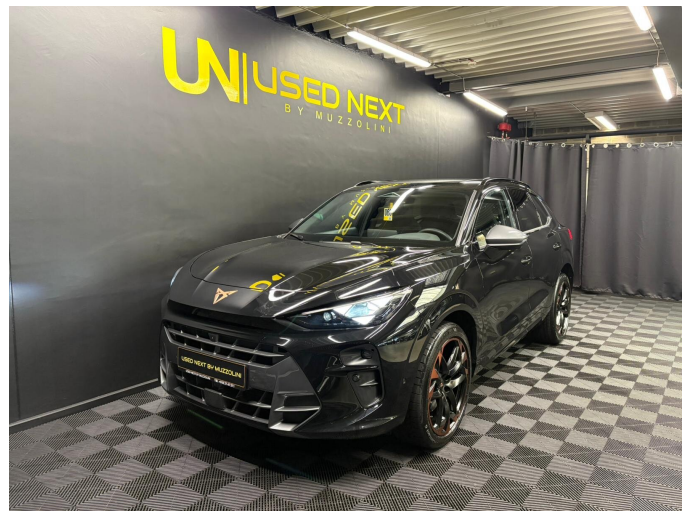

Cupra Terramar VZ 2.0 TSI 265cv 4x4 PANO/ATTELAGE/CAM360

Référence	26257
Puissance	195 kw/265 cv
Carrosserie	SUV
Statut	Occasion
1ère immat.	01/2026
Kilométrage	1598 km
Carburant	Essence
Couleur	Noir
Intérieur	Noir Tissu

Options

Éclairage d'ambiance	Climatisation automatique, bi-zone	Reconnaissance de signalisation
Écran multifonction entièrement numérique	DAB radio	Régulateur de vitesse
Frein de stationnement électronique	Détecteur de lumière	Régulateur de vitesse adaptatif
Kit de dépannage	Détecteur de pluie	Rétroviseurs électriques
Limiteur de vitesse	Détection de fatigue	Rétroviseurs latéraux électriques
Phares Full LED	Direction assistée	Sièges chauffants
Rétroviseur intérieur anti-éblouissement automatique	Dispositif mains libres	Sièges électriques
360° caméra	Ecran tactile	Sièges sport
ABS	Entrée sans clé	Start/Stop automatique
Accoudoir	ESP	Systeme audio
Aide au démarrage en colline	Feux anti-brouillard	Système d'avertissement de sortie de voie
Airbag - conducteur	Feux de jour à LED	Système de navigation
Airbag passager	Garantie	Toit ouvrant
Android Auto	Hayon électrique	Toit panoramique
Apple CarPlay	Isofix	USB
Assistance au freinage d'urgence	Jantes alliage	Verrouillage centralisé
Attache remorque	Ordinateur de bord	Verrouillage centralisé avec télécommande
Bluetooth	Pack Sport	Version sportive
Caméra d'aide au stationnement	Palettes	Vitres électriques
Capteurs d'aide au stationnement	Phare de jour	Vitres teintées
Capteurs d'aide au stationnement arrière	Phares à LED	Volant chauffant
Capteurs d'aide au stationnement avant	Radio	Volant en cuir
Climatisation	Radio/mp3	Volant multifonctions
Climatisation automatique		