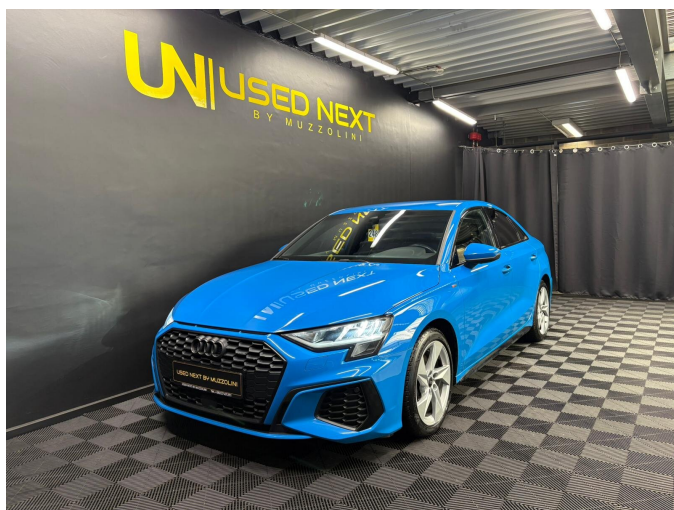

## Audi A3 Berline

Référence	26135
Cylindrée	1984 cc
Puissance	140 kw/191 cv
Carrosserie	Berline
Statut	Occasion
1ère immat.	03/2023
Kilométrage	96548 km
Carburant	Essence
Couleur	Bleu
Intérieur	Noir Cuir partiel