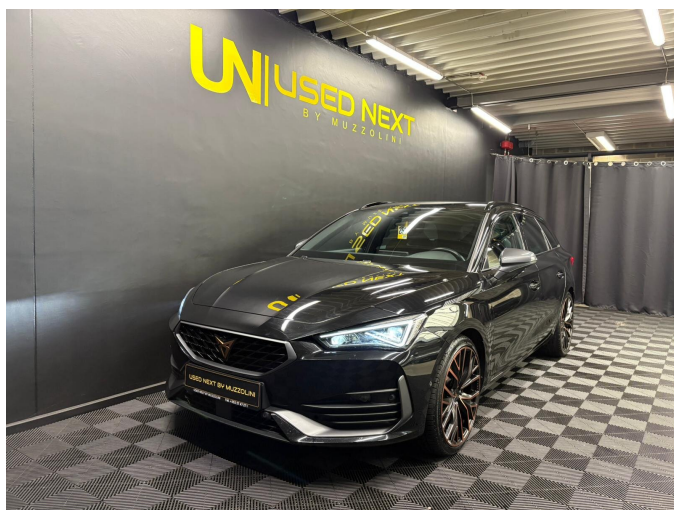

Cupra Leon SP VZ 245CV PHEV DSG

Référence	26058
Puissance	180 kw/245 cv
Carrosserie	Break
Statut	Occasion
1ère immat.	11/2022
Kilométrage	30516 km
Carburant	Électrique/Essence
Couleur	Noir
Intérieur	Noir Tissu

Options

Éclairage d'ambiance	Climatisation	Radio/mp3
Écran multifonction entièrement numérique	Climatisation automatique	Reconnaissance de signalisation
Frein de stationnement électronique	Climatisation automatique, bi-zone	Régulateur de vitesse
Kit de dépannage	DAB radio	Régulateur de vitesse adaptatif
Limiteur de vitesse	Détecteur de lumière	Rétroviseurs électriques
Rétroviseur intérieur anti-éblouissement automatique	Détecteur de pluie	Rétroviseurs latéraux électriques
Système d'avertissement de distance	Direction assistée	Sièges chauffants
ABS	Ecran tactile	Sièges sport
Aide au démarrage en colline	Entrée sans clé	Start/Stop automatique
Airbag - conducteur	ESP	Systeme audio
Airbag passager	Feux de jour à LED	Système de navigation
Android Auto	Garantie	USB
Apple CarPlay	Isofix	Verrouillage centralisé
Bluetooth	Jantes alliage	Verrouillage centralisé avec télécommande
Caméra d'aide au stationnement	Ordinateur de bord	Vitres électriques
Capteurs d'aide au stationnement	Pack Sport	Volant chauffant
Capteurs d'aide au stationnement arrière	Phares à LED	Volant en cuir
Capteurs d'aide au stationnement avant	Radio	Volant multifonctions

Infos

CONSULTEZ NOTRE PAGE GOOGLE : NOS CLIENTS PARLENT DE NOUS
RETROUVEZ L'ENSEMBLE DE NOS VEHICULES SUR WWW.USEDNEXT.LU

Les services garantis Used Next By Muzzolini pour nos clients particuliers :

- Solutions de financement
- Reprise de votre ancien véhicule
- Immatriculation de votre futur véhicule dans votre pays de résidence (Luxembourg, France et Belgique)

• Révision de votre nouveau véhicule par nos ateliers mécaniques

• ~~Dénomination sociale ROVERSUD SARL~~

18, Um Woeller
L-4410 Soleuvre
Luxembourg

Tel. : +352 28 70 37 40

Email : info@usednext.lu

R.C. : B57033

TVA : LU16894422

Matricule : 19962410947

18 Um Woeller - 4410 Soleuvre

Banque : Banque et Caisse d'Epargne de l'Etat

IBAN : LU64 0019 6003 7420 8000

BIC : BCEELULL