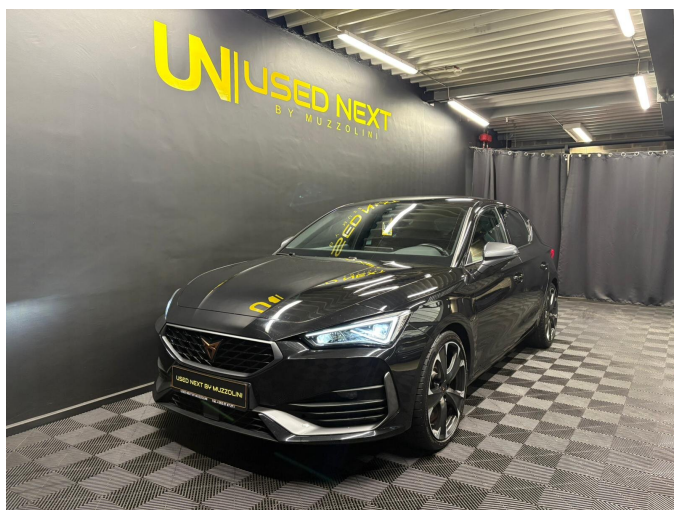

Cupra Leon 1.4 e-Hybrid 245 CH DSG Keyless/ACC/Mirror Link+

Référence	26030
Puissance	180 kw/245 cv
Carrosserie	Berline
Statut	Occasion
1ère immat.	10/2022
Kilométrage	51179 km
Carburant	Électrique/Essence
Couleur	Noir
Intérieur	Noir Tissu

Options

Éclairage d'ambiance	Climatisation automatique, bi-zone	Reconnaissance de signalisation
Écran multifonction entièrement numérique	DAB radio	Régulateur de vitesse
Frein de stationnement électronique	Détecteur de lumière	Régulateur de vitesse adaptatif
Kit de dépannage	Détecteur de pluie	Rétroviseurs électriques
Limiteur de vitesse	Direction assistée	Rétroviseurs latéraux électriques
Rétroviseur intérieur anti-éblouissement automatique	Ecran tactile	Sièges chauffants
Système d'avertissement de distance	Entrée sans clé	Sièges sport
ABS	ESP	Start/Stop automatique
Accoudoir	Garantie	Systeme audio
Aide au démarrage en colline	Isofix	Système de navigation
Airbag - conducteur	Jantes alliage	USB
Airbag passager	Ordinateur de bord	Verrouillage centralisé
Android Auto	Pack Sport	Verrouillage centralisé avec télécommande
Apple CarPlay	Phare de jour	Vitres électriques
Bluetooth	Phares à LED	Volant chauffant
Capteurs d'aide au stationnement	Radio	Volant en cuir
Climatisation	Radio/mp3	Volant multifonctions
Climatisation automatique		