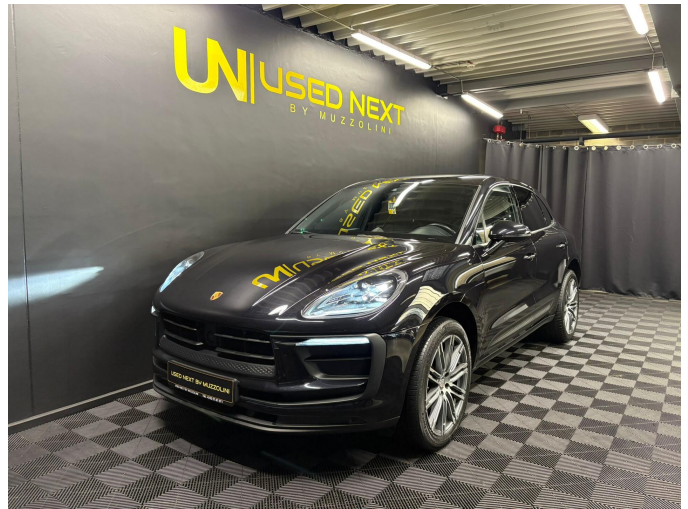

Porsche Macan 265cv

Référence	25755
Puissance	195 kw/265 cv
Carrosserie	SUV
Statut	Occasion
1ère immat.	03/2023
Kilométrage	46833 km
Carburant	Essence
Couleur	Noir
Intérieur	Noir

Options

Frein de stationnement électronique	Détecteur de pluie	Sièges chauffants
Phares Full LED	Direction assistée	Sièges électriques
Pneus été	Dispositif mains libres	Sièges sport
Streaming audio intégré	Ecran tactile	Soutien lombaire
ABS	ESP	Start/Stop automatique
Accoudoir	Feux anti-brouillard	Système de navigation
Airbag - conducteur	Feux de jour à LED	Toit ouvrant
Airbag passager	Garantie	Toit panoramique
Airbags - latéraux	Hayon électrique	USB
Anti-démarrage	Isofix	Vérification de la pression des pneus
Assistance au freinage d'urgence	Jantes alliage	Verrouillage centralisé
Avec carnet d'entretien	Ordinateur de bord	Verrouillage centralisé avec télécommande
Bluetooth	Palettes	Version sportive
Caméra d'aide au stationnement	Porte bagage	Vitres électriques
Capteurs d'aide au stationnement arrière	Régulateur de vitesse	Vitres teintées
Capteurs d'aide au stationnement avant	Rétroviseurs électriques	Voiture non-fumeur
Climatisation automatique	Sellerie cuir	Volant en cuir
Commande vocale	Sièges arrière 1/3 - 2/3	Volant multifonctions
Détecteur de lumière		