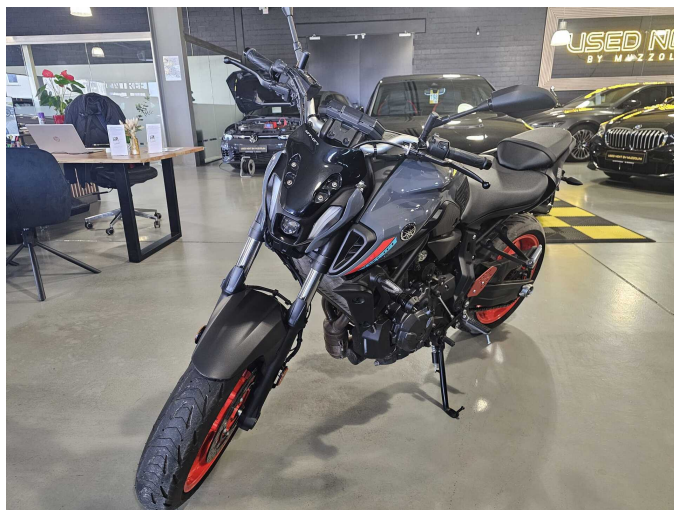

Yamaha MTM 690

Référence	24610
Puissance	35 kw/48 cv
Carrosserie	Moto
Statut	Occasion
1ère immat.	01/2022
Kilométrage	5250 km
Carburant	Essence
Couleur	Noir

Infos

CONSULTEZ NOTRE PAGE GOOGLE : NOS CLIENTS PARLENT DE NOUS
RETROUVEZ L'ENSEMBLE DE NOS VEHICULES SUR WWW.USEDNEXT.LU